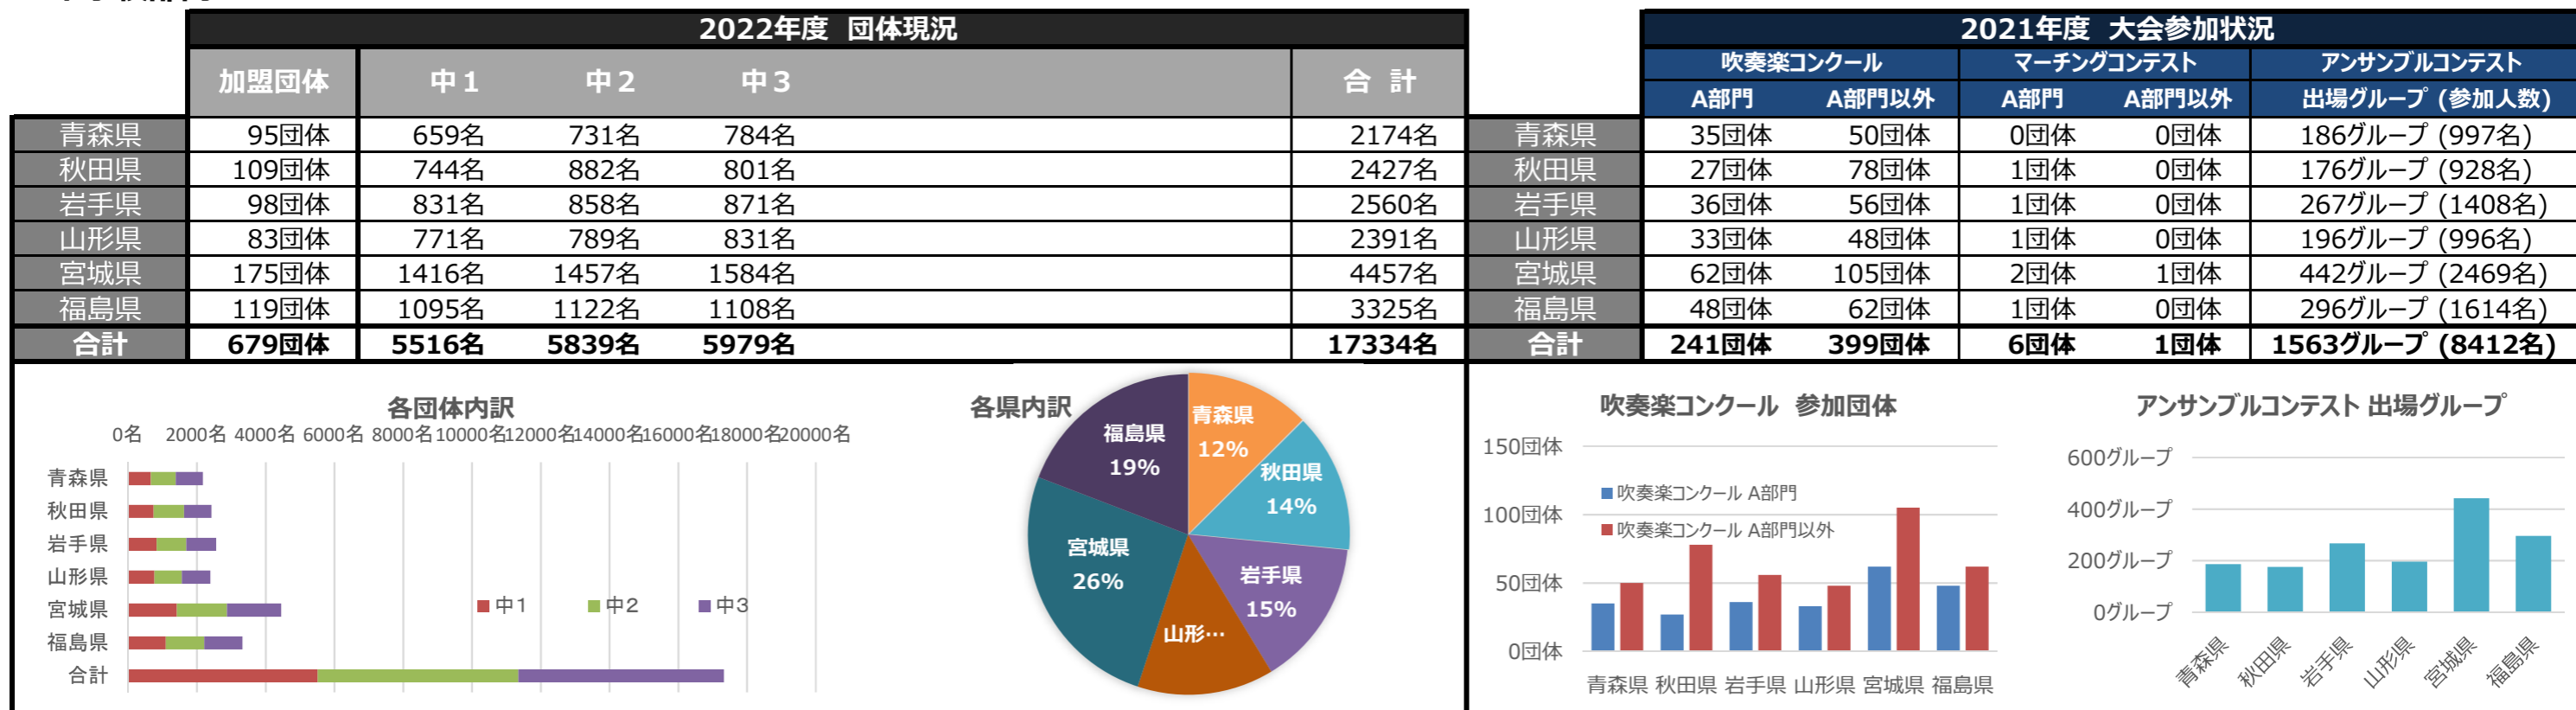

令和4年度 東北吹奏楽連盟 加盟団体基本調査集計結果(2022年7月末)

■ 小学校部門 ■

■ 中学校部門 ■

令和4年度 東北吹奏楽連盟 加盟団体基本調査集計結果(2022年7月末)

■ 高等学校部門 ■

■ 大学部門 ■

令和4年度 東北吹奏楽連盟 加盟団体基本調査集計結果(2022年7月末)

■ 職場一般部門 ■