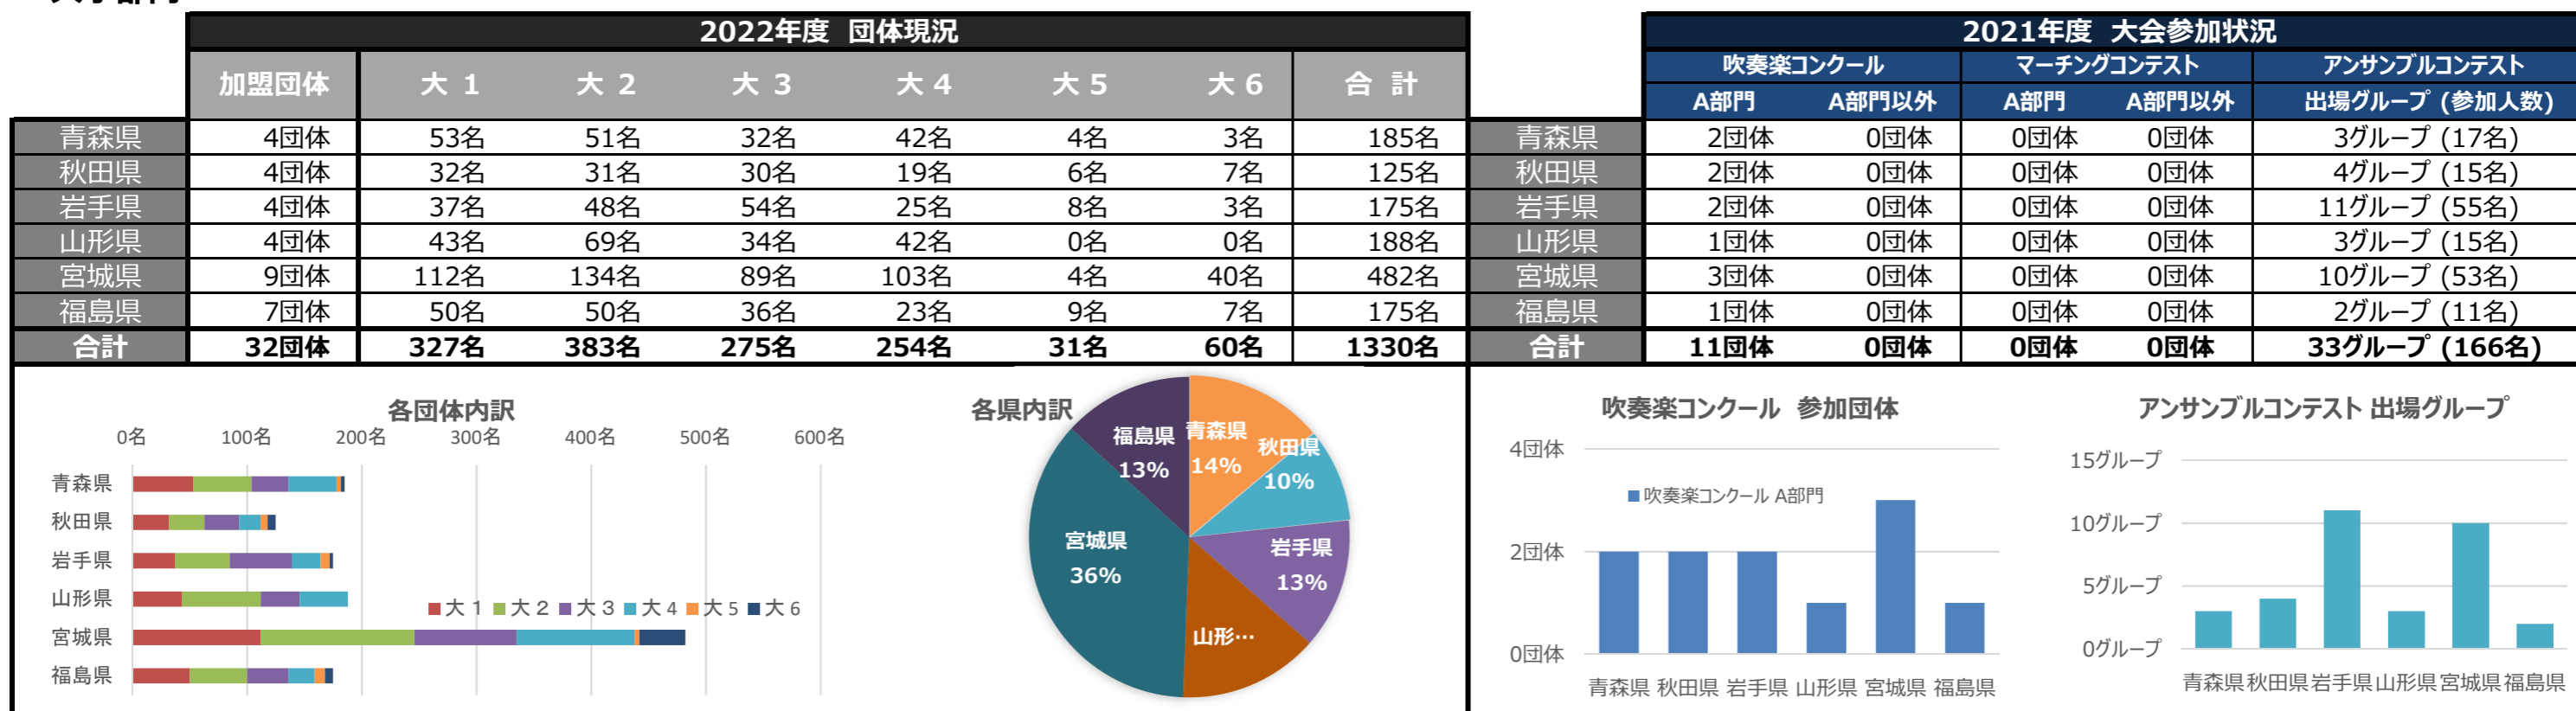

令和4年度 東北吹奏楽連盟 加盟団体基本調査集計結果(2022年7月末)

■ 小学校部門 ■

■ 中学校部門 ■

令和4年度 東北吹奏楽連盟 加盟団体基本調査集計結果(2022年7月末)

■ 高等学校部門 ■

■ 大学部門 ■

令和4年度 東北吹奏楽連盟 加盟団体基本調査集計結果(2022年7月末)

■ 職場一般部門 ■