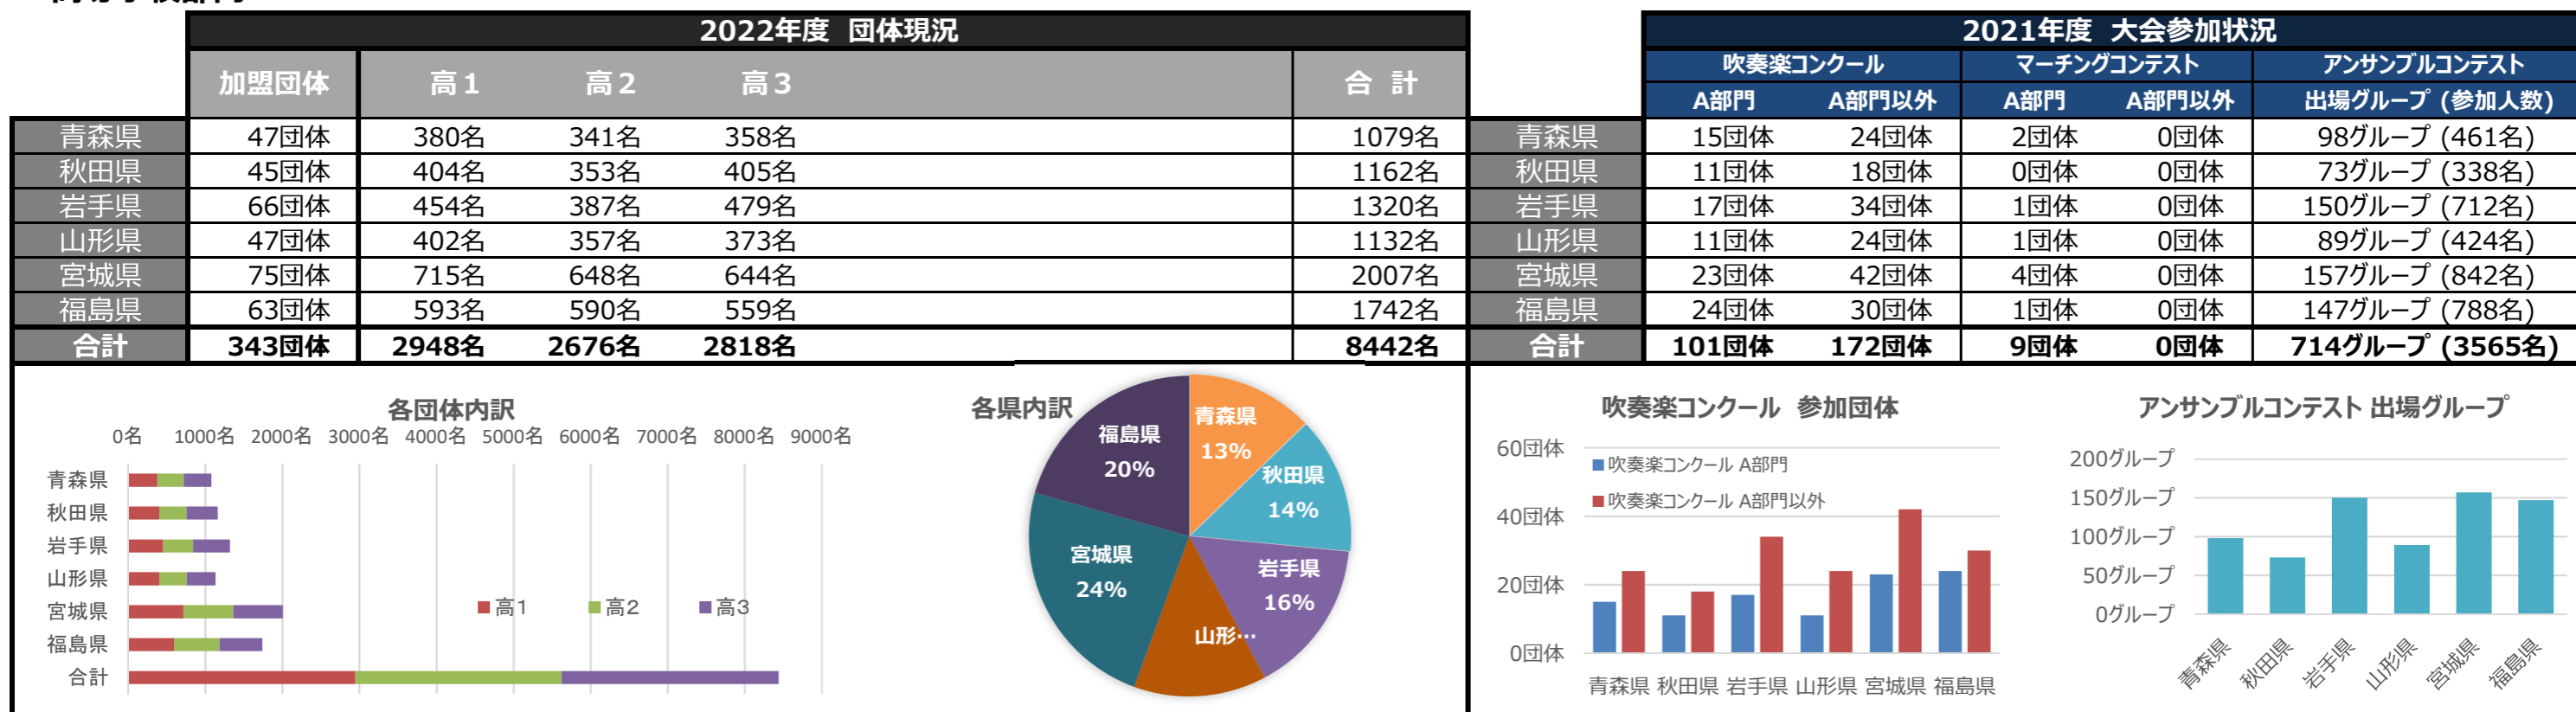

令和4年度 東北吹奏楽連盟 加盟団体基本調査集計結果(2022年7月末)

■ 小学校部門 ■

■ 中学校部門 ■

令和4年度 東北吹奏楽連盟 加盟団体基本調査集計結果(2022年7月末)

■ 高等学校部門 ■

■ 大学部門 ■

令和4年度 東北吹奏楽連盟 加盟団体基本調査集計結果(2022年7月末)

■ 職場一般部門 ■