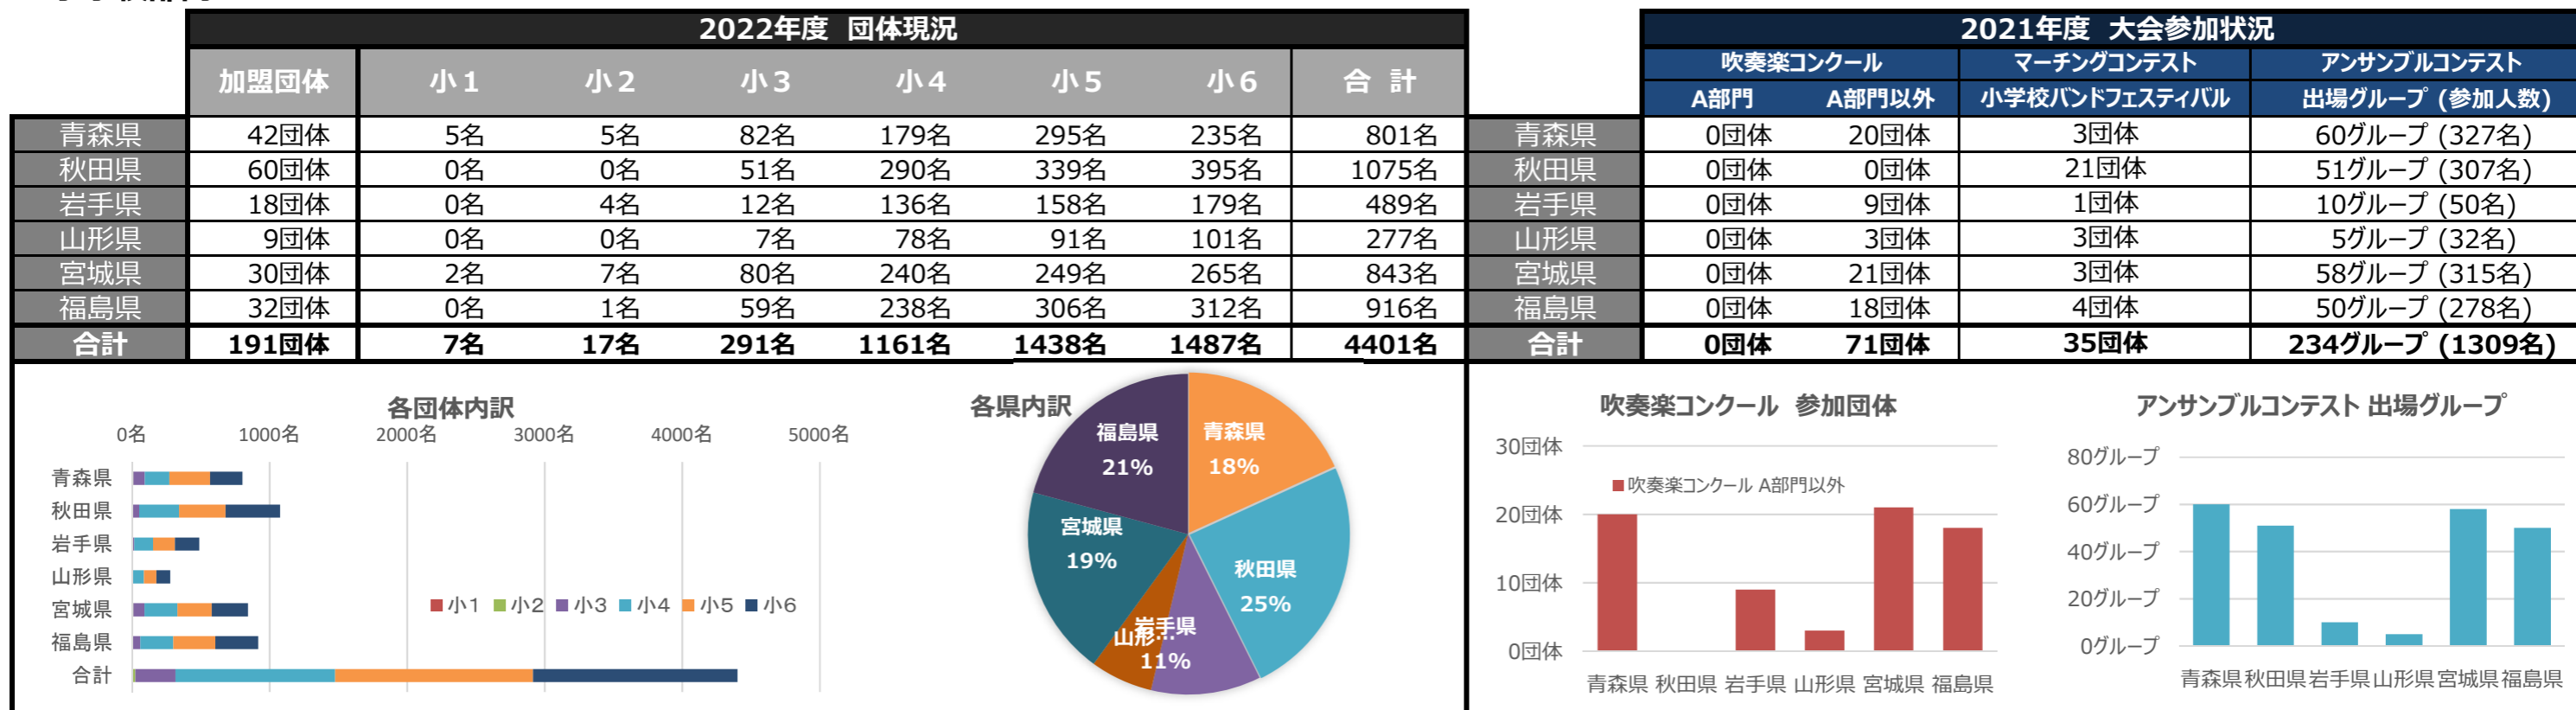

令和4年度 東北吹奏楽連盟 加盟団体基本調査集計結果(2022年7月末)

■ 小学校部門 ■

■ 中学校部門 ■

令和4年度 東北吹奏楽連盟 加盟団体基本調査集計結果(2022年7月末)

■ 高等学校部門 ■

■ 大学部門 ■

令和4年度 東北吹奏楽連盟 加盟団体基本調査集計結果(2022年7月末)

■ 職場一般部門 ■