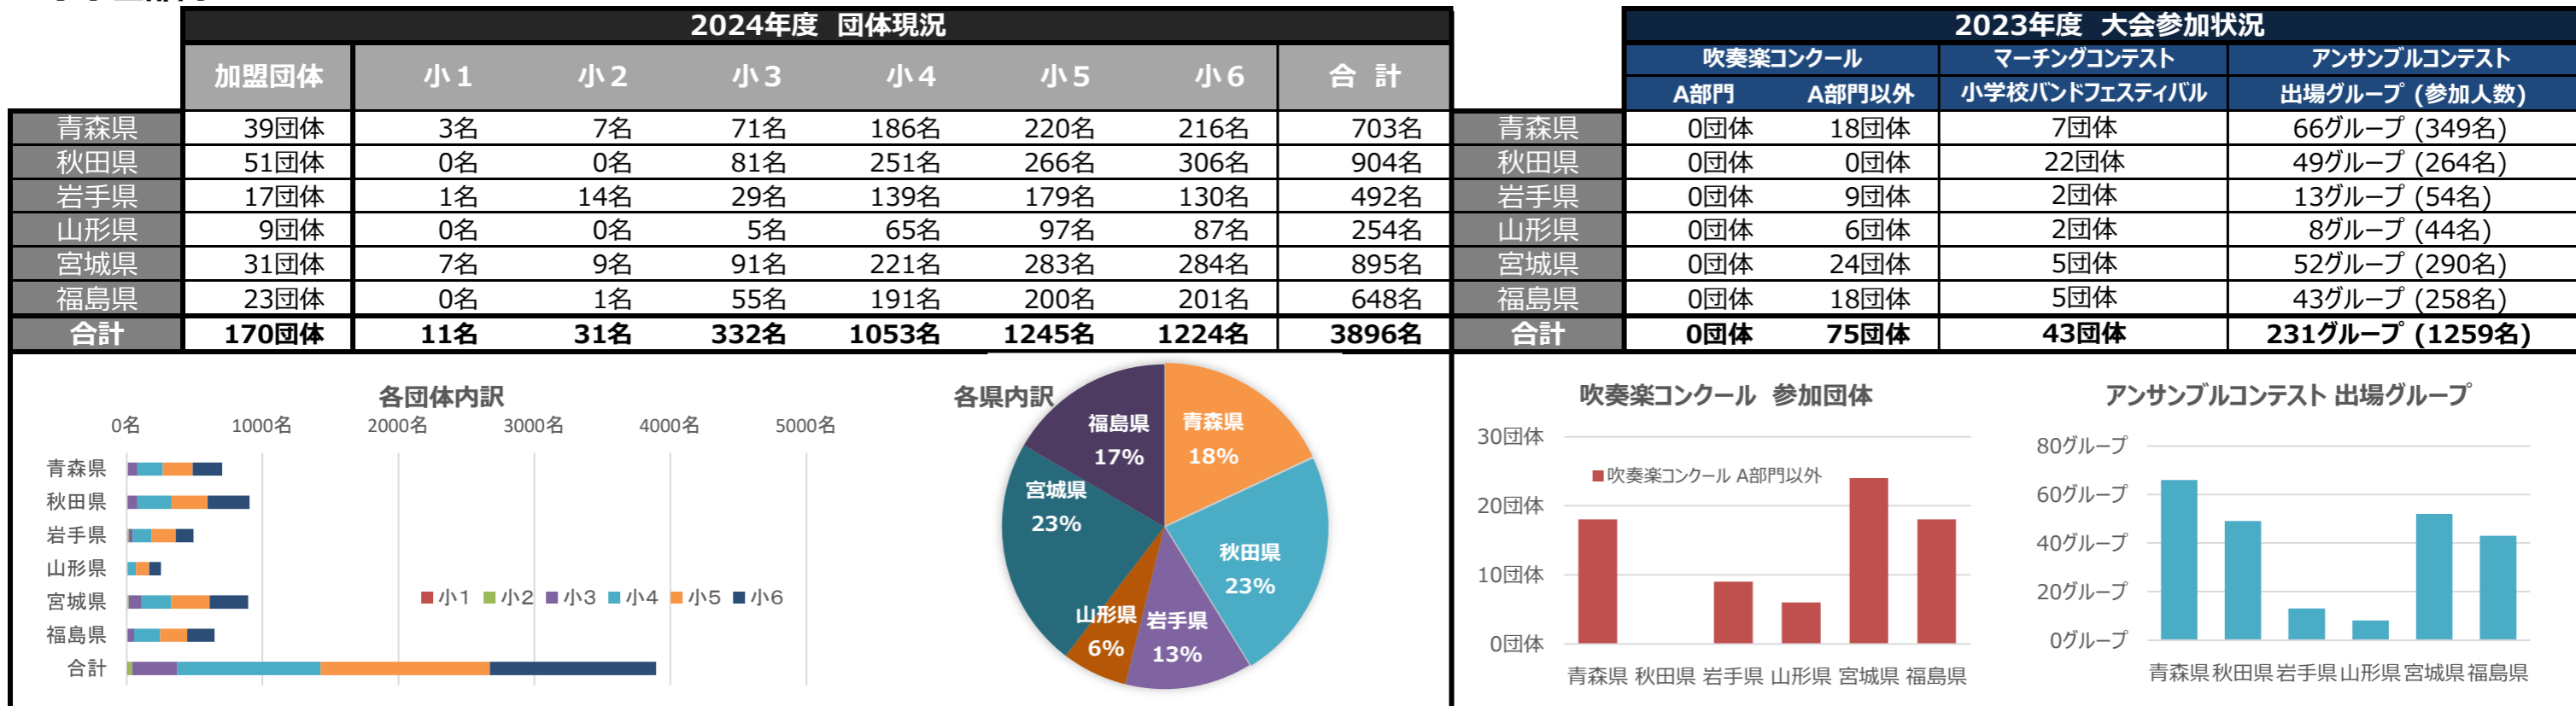

# 令和6年度 東北吹奏楽連盟 加盟団体基本調査集計結果(2024年7月末)

## ■小学生部門■

## ■中学生部門■