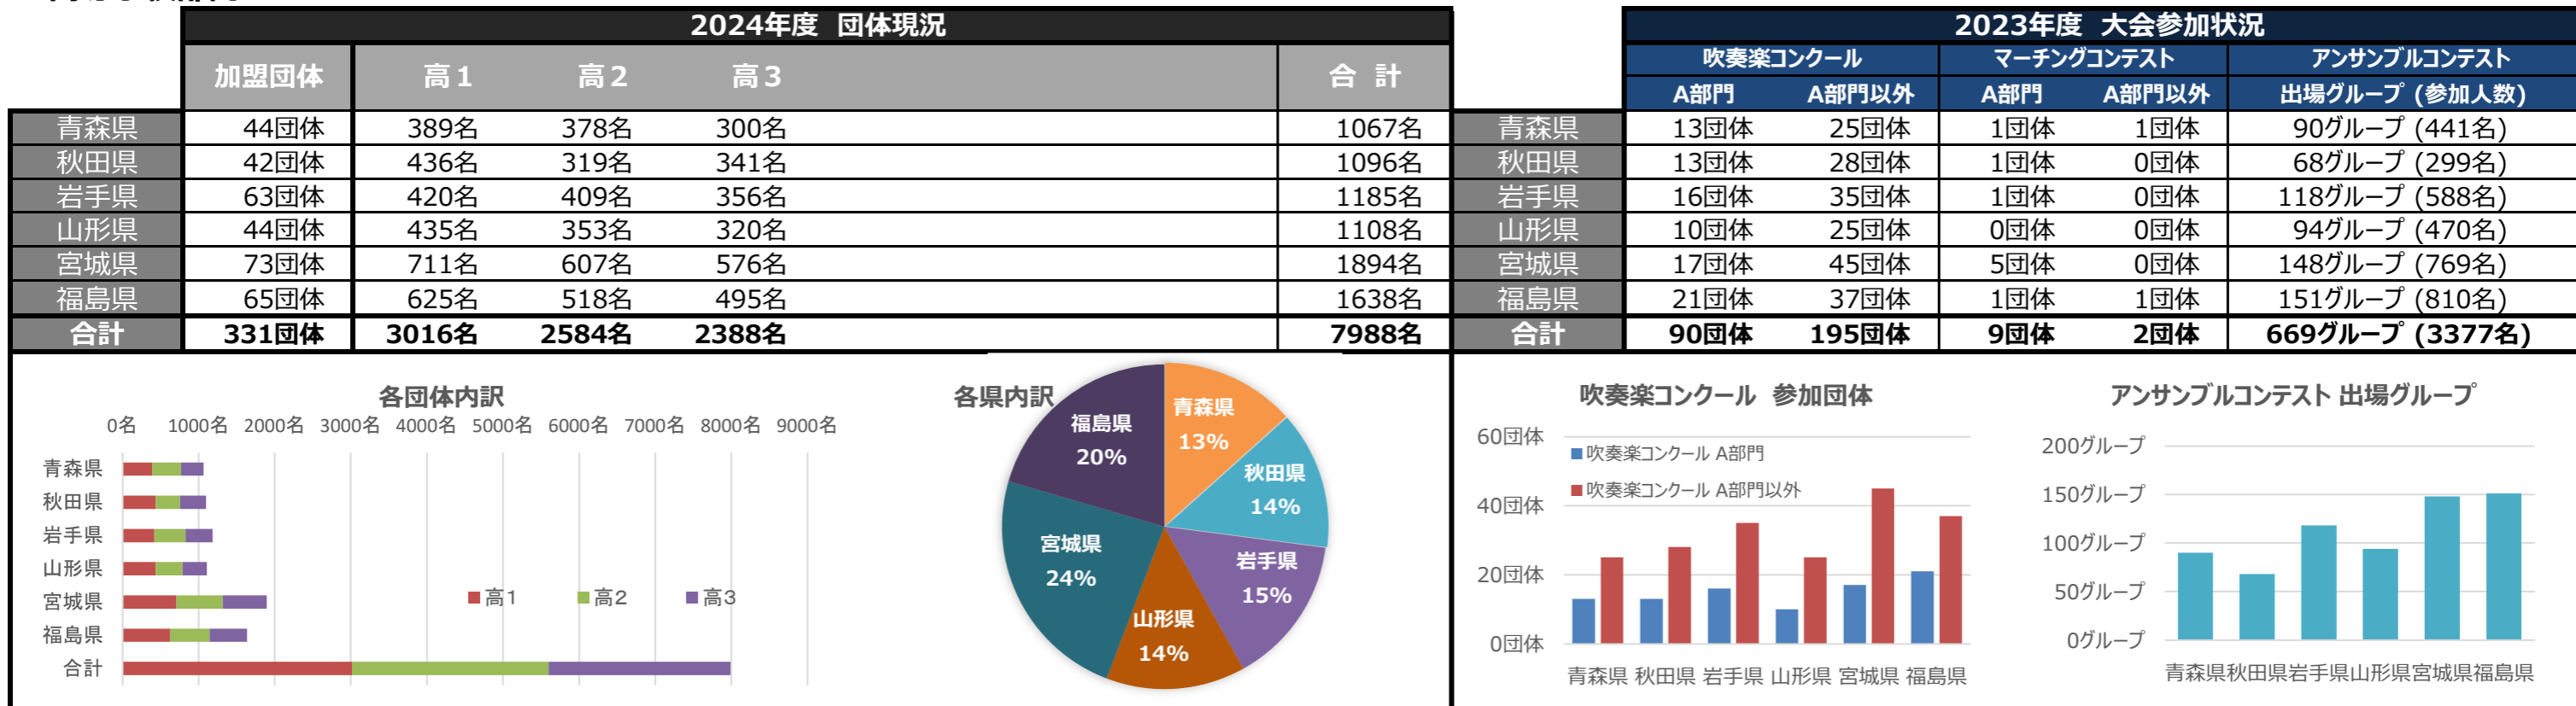

令和6年度 東北吹奏楽連盟 加盟団体基本調査集計結果(2024年7月末)

■ 高等学校部門 ■