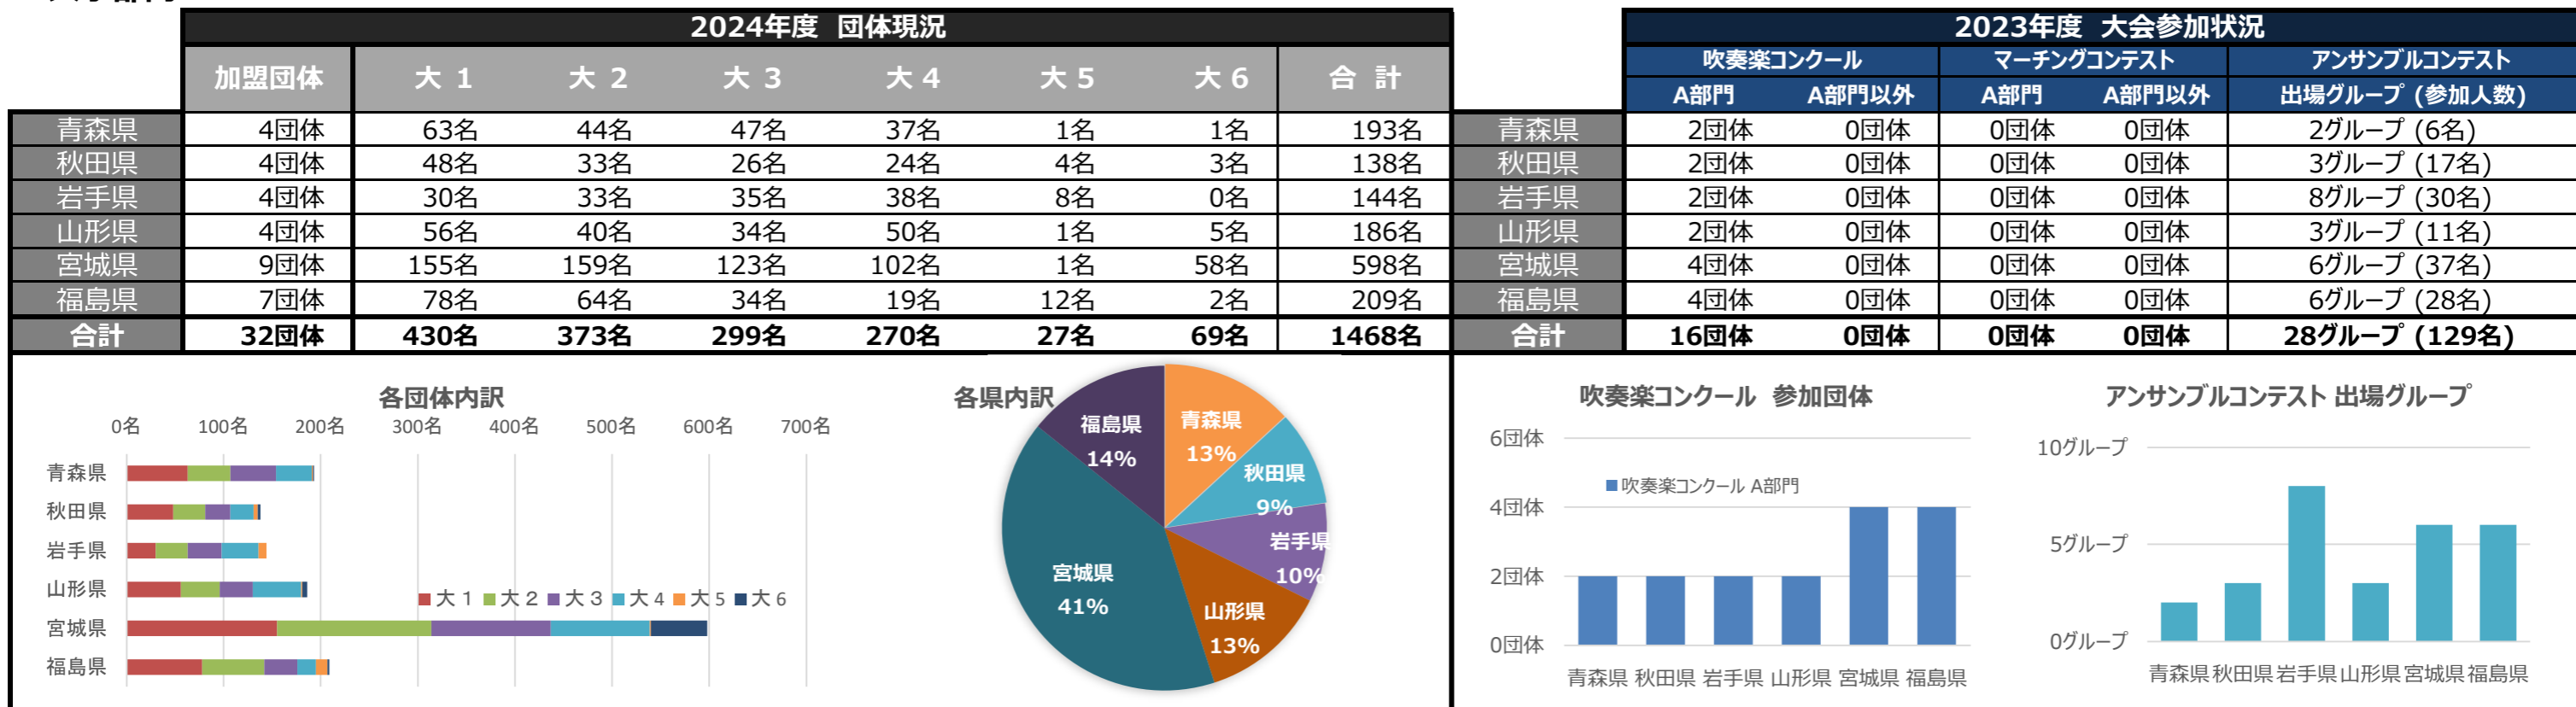

令和6年度 東北吹奏楽連盟 加盟団体基本調査集計結果(2024年7月末)

■ 高等学校部門 ■

■ 大学部門 ■