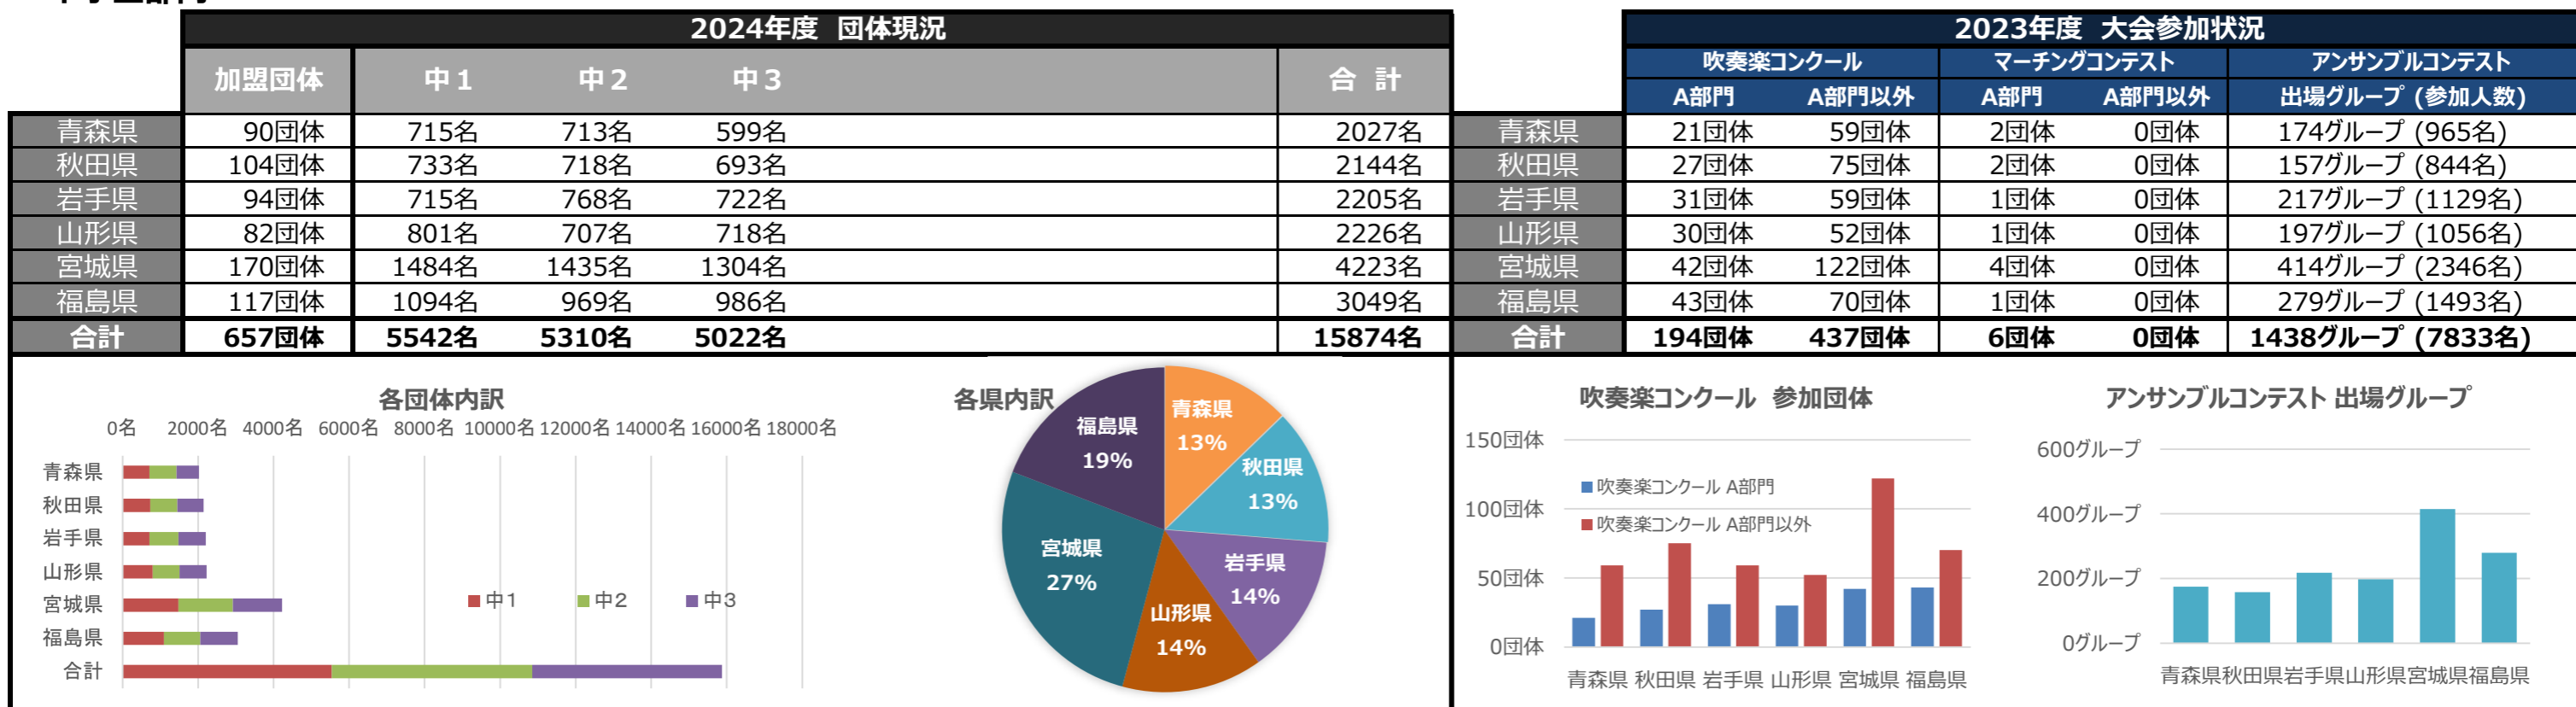

# 令和6年度 東北吹奏楽連盟 加盟団体基本調査集計結果(2024年7月末)

## ■小学生部門■

## ■中学生部門■